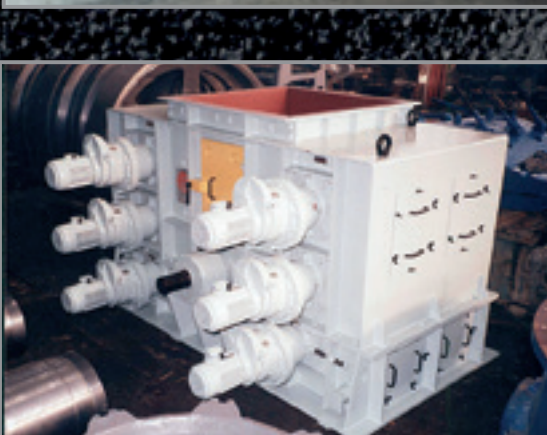

ROZWIĄZANIA DLA ENERGETYKI, PRZEMYSŁU WYDOBYWCZEGO ORAZ CHEMICZNEGO

PSP Engineering jest dostawcą kompletnych systemów, jak również poszczególnych maszyn w procesie przetwarzania węgla, wapienia i popiołów w energetyce.