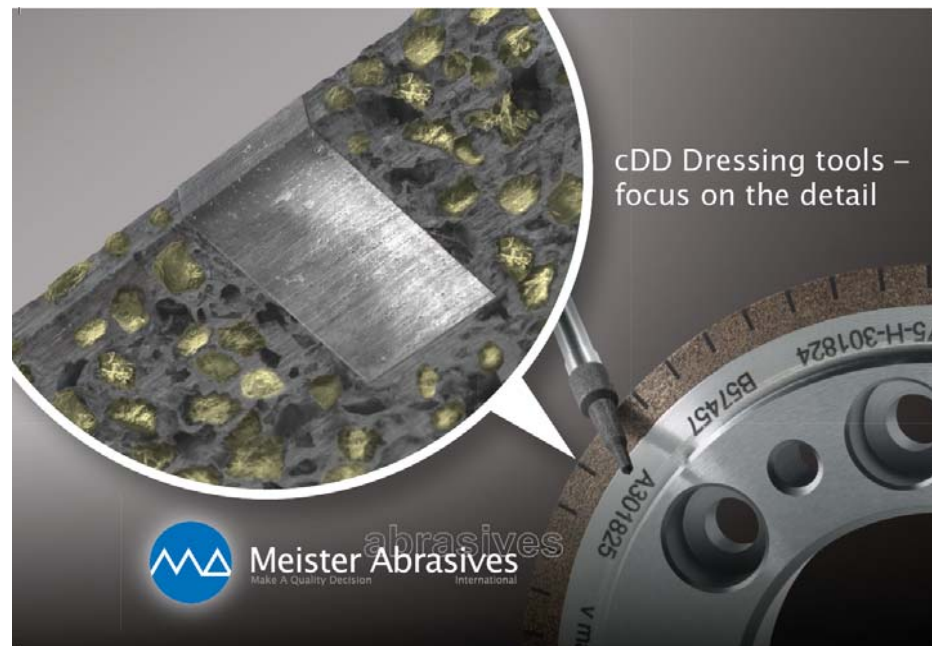

SOUTĚŽNÍ EXPONÁT COMPETITION EXHIBIT

MSV 2013

Exponát / Exhibit:

Hybridní orovnávací systém - hDD a cDD orovnávací nástroje

Výrobce / Producer:

MEISTER ABRASIVES AG

Vystavovatel / Exhibitor:

MEISTER ABRASIVES AG

**Veletrhy
Brno**