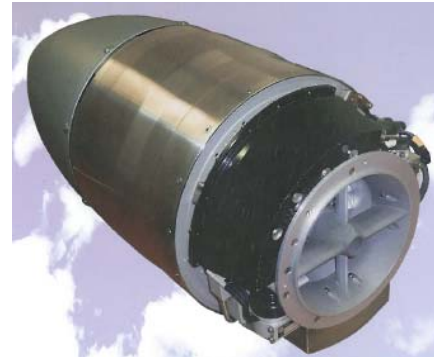

SOUTĚŽNÍ EXPONÁT COMPETITION EXHIBIT

MSV 2013

Exponát / Exhibit:

Výrobce / Producer:

Vystavovatel / Exhibitor:

Proudový turbínový motor TJ100S-125

První brněnská strojírna Velká Bíteš, a. s.

První brněnská strojírna Velká Bíteš, a. s.

**Veletřhy
Brno**