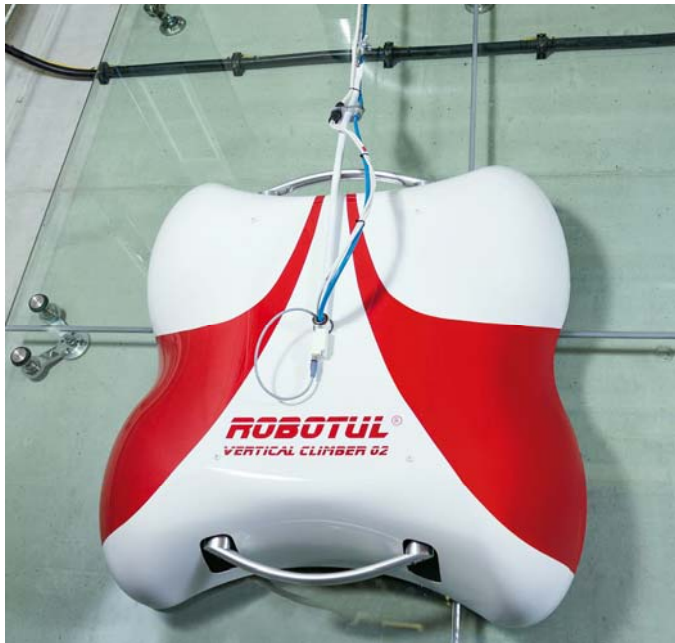

# SOUTĚŽNÍ EXPONÁT COMPETITION EXHIBIT

MSV 2013

**Exponát / Exhibit:**

**Výrobce / Producer:**

**Vystavovatel / Exhibitor:**

**Servisní robot ROBOTUL® VERTICAL CLIMBER 02**

**Technická univerzita v Liberci**