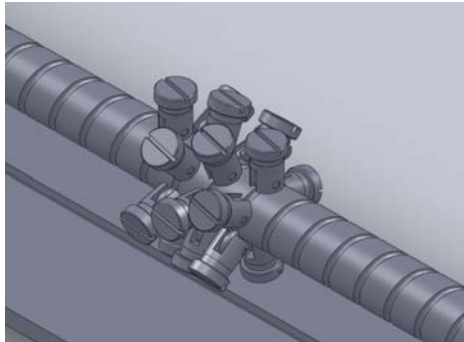

SOUTĚŽNÍ EXPONÁT COMPETITION EXHIBIT

MSV 2013

Exponát / Exhibit:

Výrobce / Producer:

Vystavovatel / Exhibitor:

Pohybový závitový mechanismus

KULIČKOVÉ ŠROUBY KUŘIM, a.s

ČVUT v Praze, Fakulta strojní

BVV

**Veletřhy
Brno**