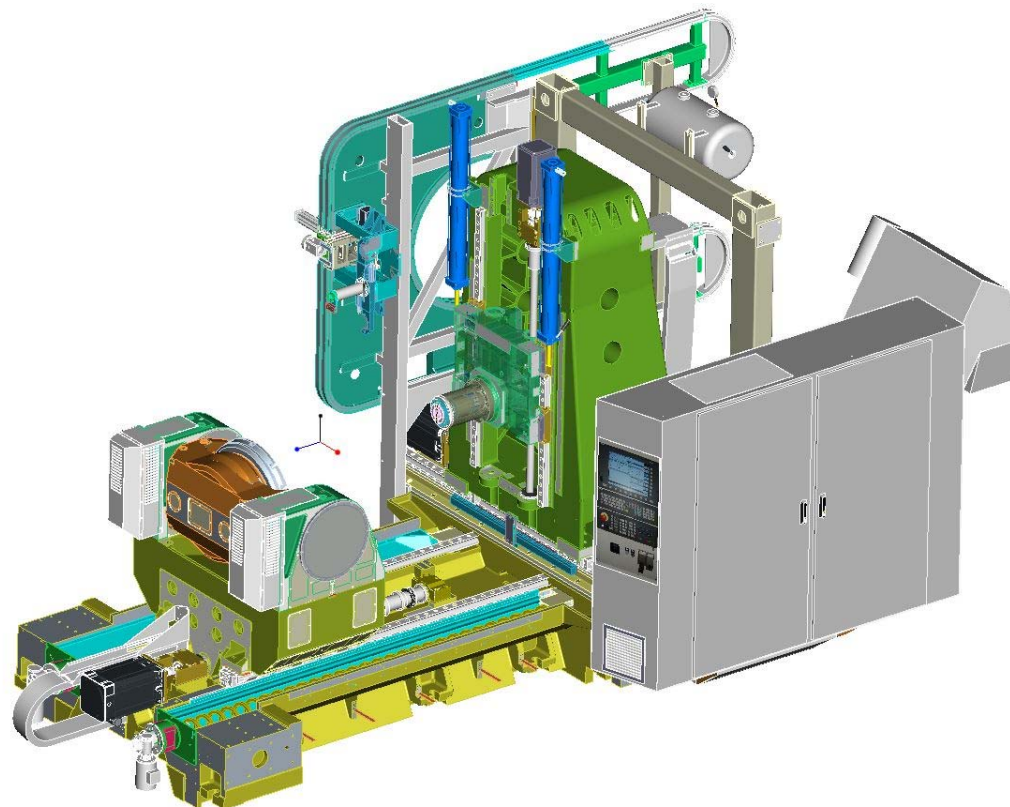

SOUTĚŽNÍ EXPONÁT **COMPETITION EXHIBIT**

MSV 2013

Exponát / Exhibit: H 800
Výrobce / Producer: TAJMAC-ZPS, a.s.
Vystavovatel / Exhibitor: TAJMAC-ZPS, a.s.

Veletrhy
Brno