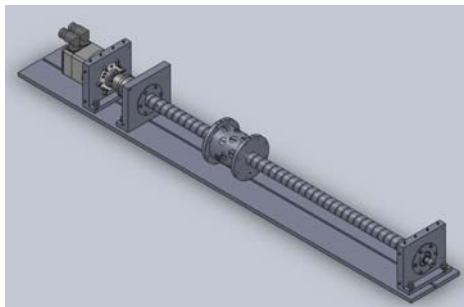

SOUTĚŽNÍ EXPONÁT COMPETITION EXHIBIT

MSV 2013

Exponát / Exhibit:

Výrobce / Producer:

Vystavovatel / Exhibitor:

Pohybový závitový mechanismus

KULIČKOVÉ ŠROUBY KUŘIM, a.s

ČVUT v Praze, Fakulta strojní

BVV

**Veletřhy
Brno**