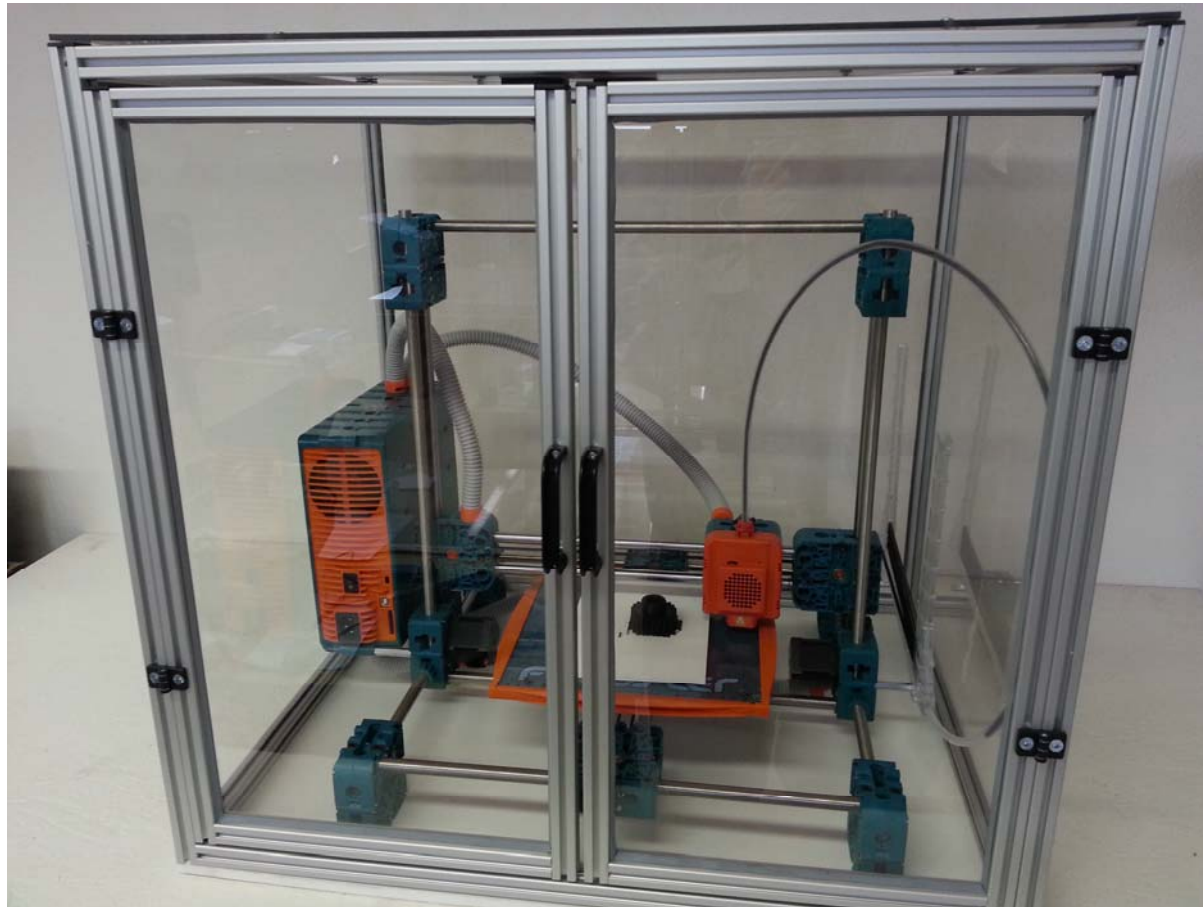

SOUTĚŽNÍ EXPONÁT ***COMPETITION EXHIBIT***

MSV 2013

Exponát / Exhibit: TISKÁRNA 3D FABBSTER C12/V2013
Výrobce / Producer: SINTERMASK GmbH,
Vystavovatel / Exhibitor: AGI s.r.o.

BVV

Veletřhy
Brno