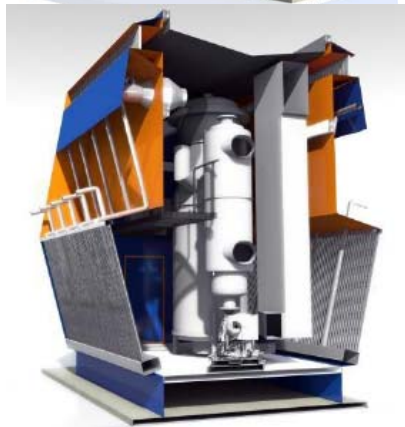

SOUTĚŽNÍ EXPONÁT COMPETITION EXHIBIT

MSV 2013

Exponát / Exhibit:

Výrobce / Producer:

Vystavovatel / Exhibitor:

FLEXIVIT

VÍTKOVICE POWER ENGINEERING, a.s

VÍTKOVICE POWER ENGINEERING, a.s.

BVV

Veletřhy
Brno